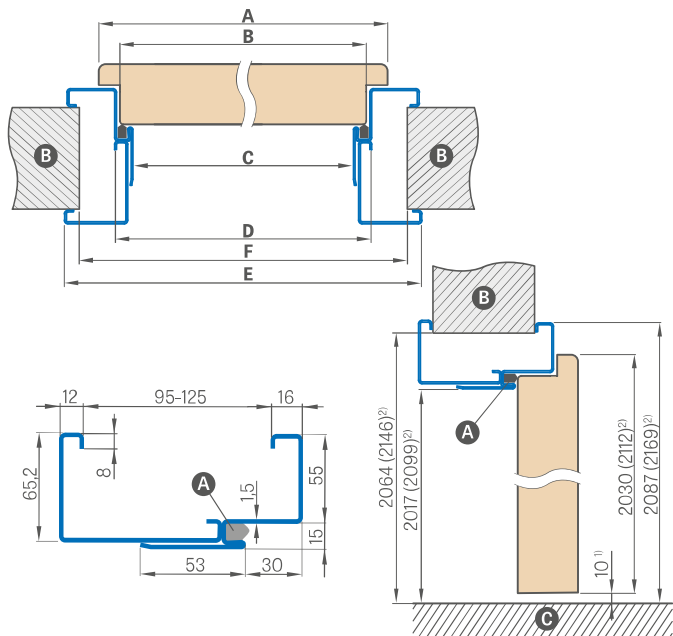

## KUTNI ČELIČNI DOVRATNIK VELIKI, lim deblj. 1,2 mm

zavareno i obojeno u RAL 9003, 9010, 9016, 8003, 8017, 7016, 7022, 9005, 7047, 1001

<sup>1)</sup> dopušteno odstupanje koje proizlazi iz tolerancije dimenzija dovratnika  $\pm 3$  mm (preporučamo provjeru prije ugradnje) <sup>2)</sup> NORMA 2112

### Opseg podešavanja min.-maks. (mm)

95(125)
125-155
155-185
185-215
215-245
245-275
275-305