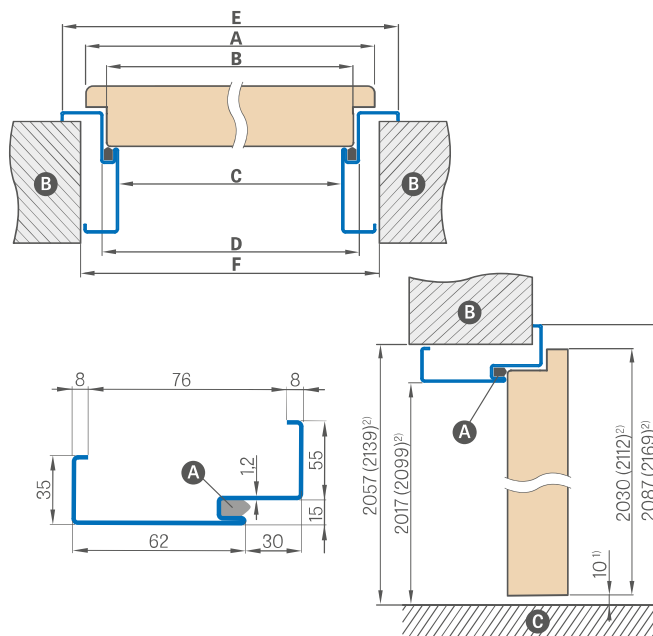

## ČELIČNI PODESIVI DOVRATNIK (OBUHVAATAJUĆI), lim deblj. 1,5 mm

zavareno i obojeno u RAL 9003, 9010, 9016, 8003, 8017, 7016, 7022, 9005, 7047, 1001

## KUTNI ČELIČNI DOVRATNIK VELIKI, lim deblj. 1,2 mm

zavareno i obojeno u RAL 9003, 9010, 9016, 8003, 8017, 7016, 7022, 9005, 7047, 1001

<sup>1)</sup> dopušteno odstupanje koje proizlazi iz tolerancije dimenzija dovratnika  $\pm 3$  mm (preporučamo provjeru prije ugradnje) <sup>2)</sup> NORMA 2112

### Opseg podešavanja min.-maks. (mm)

95(125)
125-155
155-185
185-215
215-245
245-275
275-305