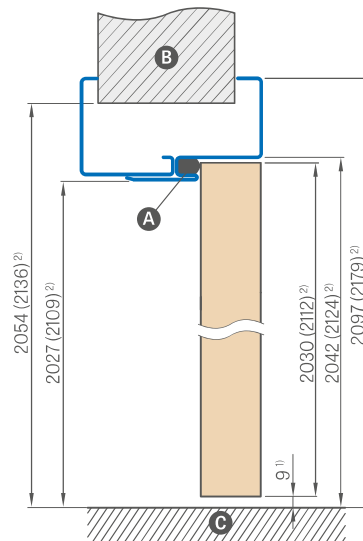

ČELIČNI DOVRATNIK

BEZ FALCA, ZA PLOČASTA KRILA S OKVIROM

ČELIČNI PODESIVI DOVRATNIK S FALCOM (OBUHVATAJUĆI), lim deblj. 1,5 mm

zavareno i obojeno u RAL 9003, 9010, 9016, 8003, 8017, 7016, 7022, 9005, 7047, 1001

¹⁾ dopušteno odstupanje koje proizlazi iz tolerancije dimenzija dovratnika +/- 3 mm (preporučamo provjeru prije ugradnje)

²⁾ NORMA 2112

Opseg podešavanja min.-maks. (mm)
95-125
125-155
155-185
185-215
215-245
245-275
275-305

Širina vrata	A	B	C	D	E
„60“	644	650	620	710	760
„70“	744	750	720	810	860
„80“	844	850	820	910	960
„90“	944	950	920	1010	1060
100.	1044	1050	1020	1110	1160
„110“	1144	1150	1120	1210	1260

Ⓐ - brtva Ⓑ - zid Ⓒ - pod

Dovratnici u standardu imaju tri šarke.

NADOPLATA

ojačanje za zatvaranje vrata

od pocinčanog lima +10%

podesivi dovratnik "100" ili "110"

norma 2112 nadoplata 15 %

netipičan RAL (ne obuhvaća rijetke, intenzivne, biserne i metalik boje)

nadoplata 10%

RAL

RAL 9003¹⁾ RAL 9010 RAL 9016 RAL 8003 RAL 8017 RAL 7016 RAL 7022¹⁾ RAL 9005¹⁾ RAL 7047 RAL 1001

¹⁾ uz nadoplatu +10%