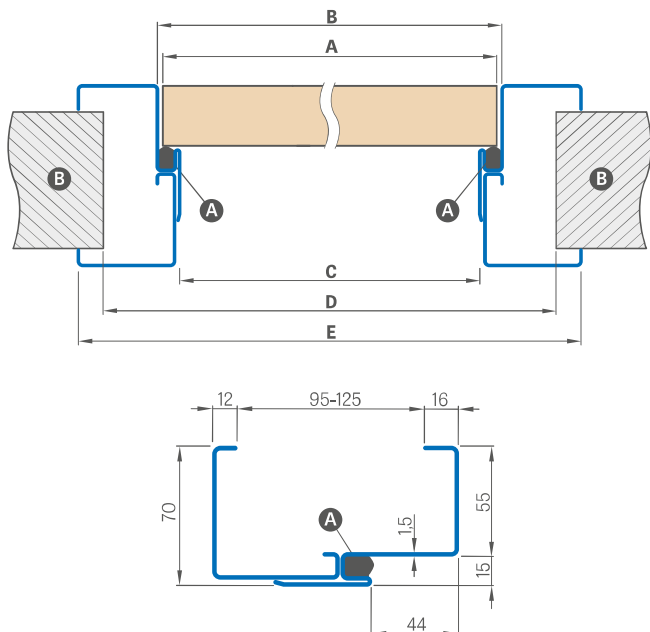

## ČELIČNI PODESIVI DOVRATNIK S FALCOM (OBUHVATAJUĆI), lim deblj. 1,5 mm

zavareno i obojeno u RAL 9003, 9010, 9016, 8003, 8017, 7016, 7022, 9005, 7047, 1001

<sup>1)</sup> dopušteno odstupanje koje proizlazi iz tolerancije dimenzija dovratnika +/- 3 mm (preporučamo provjeru prije ugradnje)