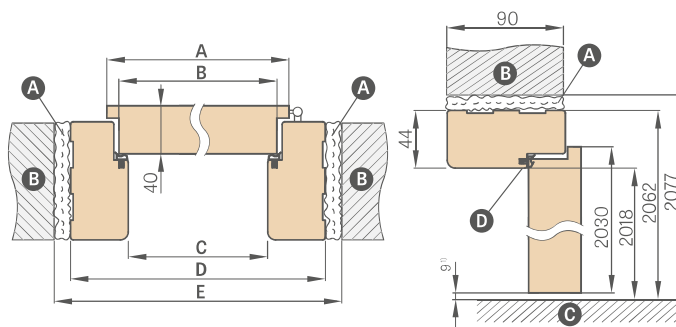

ČETVRT VALJAK

U cijenu uključen set 2 x 211,5 cm i 1 x 106,5 cm (za krila vrata od "60" do "90")
U cijenu je uključen set od 3 kom x 211,5 cm (za listove od "100" do "190")

ELEKTRIČNA ZAKAČKA

Tehnička specifikacija na str. 137

ŠEMA FIKSNOG STAND DOVRATNIKA

¹⁾ dopušteno odstupanje koje proizlazi iz tolerancije dimenzija dovratnika +/- 3 mm (preporučamo provjeru prije ugradnje)

Širina vrata	A	B	C	D	E
„60“	644	618	604	692	722
„70“	744	718	704	792	822
„80“	844	818	804	892	922
„90“	944	918	904	992	1022
100.	1044	1018	1004	1092	1122
„110“	1144	1118	1104	1192	1222