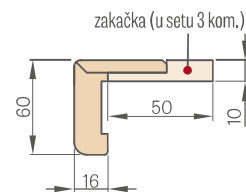

FIKSNI DOVRATNIK

KRILA S FALCOM

FIKSNI DOVRATNIK

STAND fiksni dovratnik

MASKIRNA TRAKA 8 mm

U cijenu uključen set 2 x 213,5 cm i 1 x 112 cm (za krila vrata od "60" do "90")
U cijenu je uključen set od 3 kom x 213,5 cm (za listove od "100" do "190")

KUTNIK SA ZAKAČKOM 6 cm i 8 cm (u setu 3 kom. zakački)

MASKIRNA TRAKA 16 mm

U cijenu uključen set 2 x 214,5 cm i 1 x 112 cm (za krila vrata od "60" do "80")
U cijenu je uključen set od 3 kom x 214,5 cm (za listove od "90" do "180")

ČETVRT VALJAK

U cijenu uključen set 2 x 211,5 cm i 1 x 106,5 cm (za krila vrata od "60" do "90")
U cijenu je uključen set od 3 kom x 211,5 cm (za listove od "100" do "190")

ELEKTRIČNA ZAKAČKA

Tehnička specifikacija na str. 137

ŠEMA FIKSNOG STAND DOVRATNIKA

¹⁾ dopušteno odstupanje koje proizlazi iz tolerancije dimenzija dovratnika +/- 3 mm (preporučamo provjeru prije ugradnje)

Širina vrata	A	B	C	D	E
„60“	644	618	604	692	722
„70“	744	718	704	792	822
„80“	844	818	804	892	922
„90“	944	918	904	992	1022
100.	1044	1018	1004	1092	1122
„110“	1144	1118	1104	1192	1222