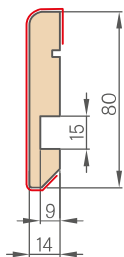

PODNA LETVICA

duljina 2,40 mb

- Podna letvica izrađena je od otporne na vlagu MDF ploče. Dostupno: lak BIJELI TITANIJUM UV, furnir: GREKO, ST CPL, PREMIUM i u furniriu kao podloga za bojenje.
- Način montaže - lepljenje na zid