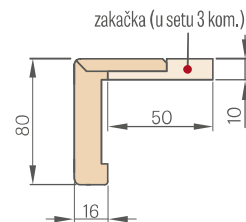

FIKSNI DOVRATNIK

KRILA S FALCOM

FIKSNI DOVRATNIK

STAND fiksni dovratnik

MASKIRNA TRAKA 8 mm

U cijenu uključen set 2 x 213,5 cm i 1 x 112 cm (za krila vrata od "60" do "90")
U cijenu je uključen set od 3 kom x 213,5 cm (za listove od "100" do "190")

KUTNIK SA ZAKAČKOM 6 cm i 8 cm (u setu 3 kom. zakački)

MASKIRNA TRAKA 16 mm

U cijenu uključen set 2 x 214,5 cm i 1 x 112 cm (za krila vrata od "60" do "80")
U cijenu je uključen set od 3 kom x 214,5 cm (za listove od "90" do "180")

ČETVRT VALJAK

U cijenu uključen set 2 x 211,5 cm i 1 x 106,5 cm (za krila vrata od "60" do "90")
U cijenu je uključen set od 3 kom x 211,5 cm (za listove od "100" do "190")

ELEKTRIČNA ZAKAČKA

Tehnička specifikacija na str. 137

ŠEMA FIKSNOG STAND DOVRATNIKA

¹⁾ dopušteno odstupanje koje proizlazi iz tolerancije dimenzija dovratnika +/- 3 mm (preporučamo provjeru prije ugradnje)

Širina vrata	A	B	C	D	E
„60“	644	618	604	692	722
„70“	744	718	704	792	822
„80“	844	818	804	892	922
„90“	944	918	904	992	1022
100.	1044	1018	1004	1092	1122
„110“	1144	1118	1104	1192	1222