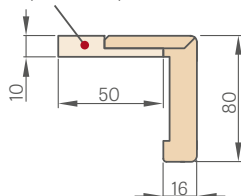

KUTNIK 6 cm i 8 cm

sa zakačkama

zakačka (u setu 3 kom.)