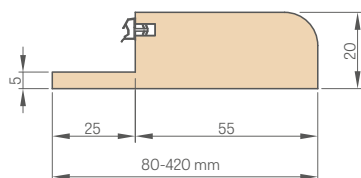

PODESIVI DRVENI PRAG