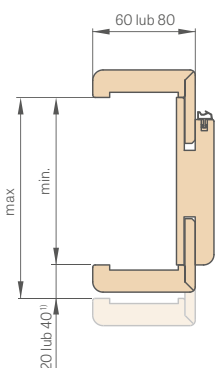

OPSEG PODEŠAVANJA PODESIVOG DOVRATNIKA

traka 6 cm / traka 8 cm