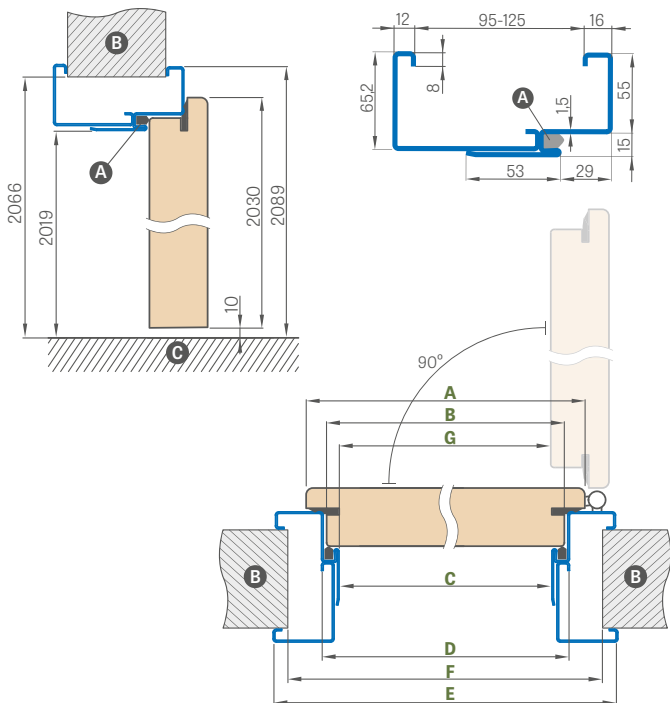

ČELIČNI OKVIRI

HERSE SET, HERSE MAX SET

PODESIV ČELIČNI DOVRATNIK (OBUHVATAJUĆI) HERSE SET

zavareno i obojeno u RAL 9003, 9010, 9016, 8003, 8017, 7016, 7022, 9005, 7047, 1001

Širina vrata	A	B	C	D	E	F	G
„80N“	804	777	761	791	901	855	756
„80“	844	817	801	831	941	895	796
„90ES“	948	921	905	935	1045	999	900
100.	1044	1017	1001	1031	1141	1095	996

„90ES“ - investicijska širina za čelični okvir

Opseg podešavanja min.-maks. (mm)
95(125)
125-155
155-185
185-215
215-245
245-275
275-305