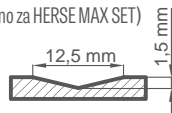

NADOPLATA

paket GOLD crna obrada

srebrna špijunka
crna špijunka

prag od tvrdog drva (prozirni lak) sa brtvicom šir. 55 mm ili prag od nehrđajućeg čelika s brtvom

prag od tvrdog drva (prozirni lak) za podesivi okvir vrata

ručni zatvarač vrata (srebrna, crna, bijela, smeđa)

ojačanje za zatvaranje vrata

padajuća brtva ²⁾

skraćivanje krila kod drvenog dovratnika do 8 cm i čeličnog dovratnika do 6 cm na svaki 1 cm ili proizvod u CZ standardu

crna obrada ruba krila

krilo ili paket „100“

uložak 30/45

- srebrna
- crna

umetnuti gumb 30G/45 ili 30/45G srebro
umetnuti gumb 30G/45 ili 30/45G crna

cilindar 30/45 i cilindar-kvaka 30G/45 ili 30/45G u sustavu jednog ključa

- srebrna
- crna

metalni poklopci šarki: brušeni nikel, patina, sjajni krom, sjajni mesing, bijela i crna

ESSEN kvaka (saten nikel, patina, crna) ⁶⁾

gornja ploča ESSEN (saten nikel, patina, crna) ⁶⁾

intarzija LUX; verzije za odabir str. 86-91

nadoplata za vrata HERSE SET AKUSTIC 39 dB
(nadoplata do paketa GOLD i SILVER ili krila)

nadoplata za vrata HERSE SET 32 dB
(nadoplata do paketa GOLD i SILVER ili krila)

kutnik sa zakačkama 3 kom. (omogućava povećanje podešavanja za 20 mm)

magnetski limiter (odbojnik) ²⁾
(dostupno u šest boja str.137)

tračna brava s više točaka na kuku (iglu) s dvije brave ⁷⁾

VRSTE OBRADJE RUBOVA

GLODANJE

(samo za HERSE MAX SET)