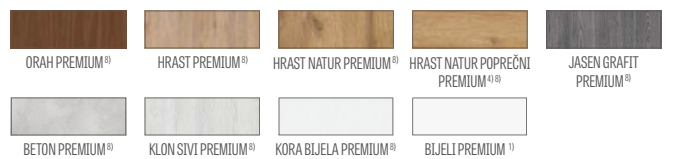

NADOPLATA

paket GOLD crna obrada

srebrna špijunka
crna špijunka

prag od tvrdog drva (prozirni lak) sa brtvicom šir. 55 mm ili prag od nehrđajućeg čelika s brtvom

prag od tvrdog drva (prozirni lak) za podesivi okvir vrata

ručni zatvarač vrata (srebrna, crna, bijela, smeđa)

ojačanje za zatvaranje vrata

padajuća brtva ²⁾

skraćivanje krila kod drvenog dovratnika do 8 cm i čeličnog dovratnika do 6 cm na svaki 1 cm ili proizvod u CZ standardu

crna obrada ruba krila

krilo ili paket „100“

uložak 30/45

- srebrna
- crna

umetnuti gumb 30G/45 ili 30/45G srebro
umetnuti gumb 30G/45 ili 30/45G crna

cilindar 30/45 i cilindar-kvaka 30G/45 ili 30/45G u sustavu jednog ključa

- srebrna
- crna

metalni poklopci šarki: brušeni nikel, patina, sjajni krom, sjajni mesing, bijela i crna

ESSEN kvaka (saten nikel, patina, crna) ⁶⁾

gornja ploča ESSEN (saten nikel, patina, crna) ⁶⁾

intarzija LUX; verzije za odabir str. 86-91

nadoplata za vrata HERSE SET AKUSTIC 39 dB
(nadoplata do paketa GOLD i SILVER ili krila)

nadoplata za vrata HERSE SET 32 dB
(nadoplata do paketa GOLD i SILVER ili krila)

kutnik sa zakačkama 3 kom. (omogućava povećanje podešavanja za 20 mm)

magnetski limiter (odbojnik) ²⁾
(dostupno u šest boja str.137)

tračna brava s više točaka na kuku (iglu) s dvije brave ⁷⁾

VRSTE OBRADJE RUBOVA

GLODANJE

(samo za HERSE MAX SET)

¹⁾ glatki bijeli furnir koji imitira obojenu površinu

²⁾ korištenje odbojnika sprječava korištenje brtve za ispuštanje i rekuperativnog prečaca i obratno

³⁾ poseban sloj **AntiFinger** koji ograničava zaprljanja i tragove prstiju

⁴⁾ u kompletu je dovratnik izrađen u dekoru HRAST NATUR PREMIUM

¹⁾ sastav okova: ESSEN kvaka Satin nikel, gornja ploča, cilindri u sistemu 1 ključ (gornji s gumbom), špijunka (bez izbušene rupe) u srebrnoj ili crnoj boji uz nadoplata