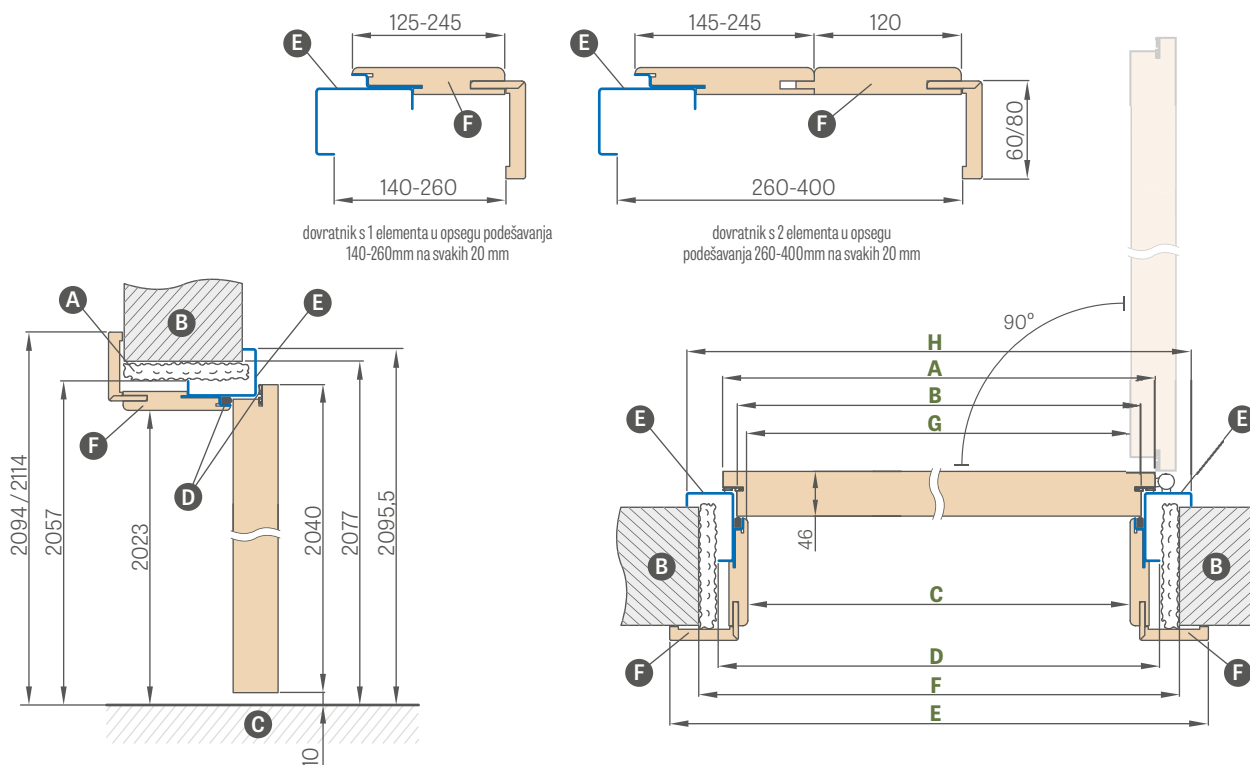

ČELIČNI DOVRATNIK UNITED

HERSE SET, HERSE MAX SET

ŠEMA ČELIČNOG DOVRATNIKA UNITED

Širina vrata	A	B	C	D	E	F	G	H
„80U“	844	817	791,5	859	933,5 / 973,5	899	790	935
„90EU“	960	933	907,5	975	1049,5 / 1089,5	1015	906	1051
„100U“	1044	1017	991,5	1059	1133,5 / 1173,5	1099	990	1135

„90EU“ – investicijska širina na čeličnom dovratniku UNITED

1. **A** – montažna pjena   **B** – zid   **C** – pod   **D** – gumena brtva
   E – čelični dio obojen bojom RAL   **F** – dio s MDF

Opseg podešavanja min.-maks. (mm)	
1 element	140-160
	160-180
	180-200
	200-220
	220-240
	240-260
2 elementa	260-280
	280-300
	300-320
	320-340
	340-360
	360-380
	380-400

NADOPLATA

električna zakačka

ojačanje za zatvaranje vrata

skraćivanje krila s čeličnim dovratnikom UNITED do 6 cm na svakih 1 cm

prag nehrđajući čelik vis. 20 mm

od pocinčanog lima

netipičan RAL (ne obuhvaća rijetke, intenzivne, biserne i metalik boje)

RAL

RAL 9003¹⁾ RAL 9010 RAL 9016 RAL 8003 RAL 8017 RAL 7016 RAL 7022¹⁾ RAL 9005¹⁾ RAL 7047 RAL 1001

¹⁾ uz nadoplatu +10%