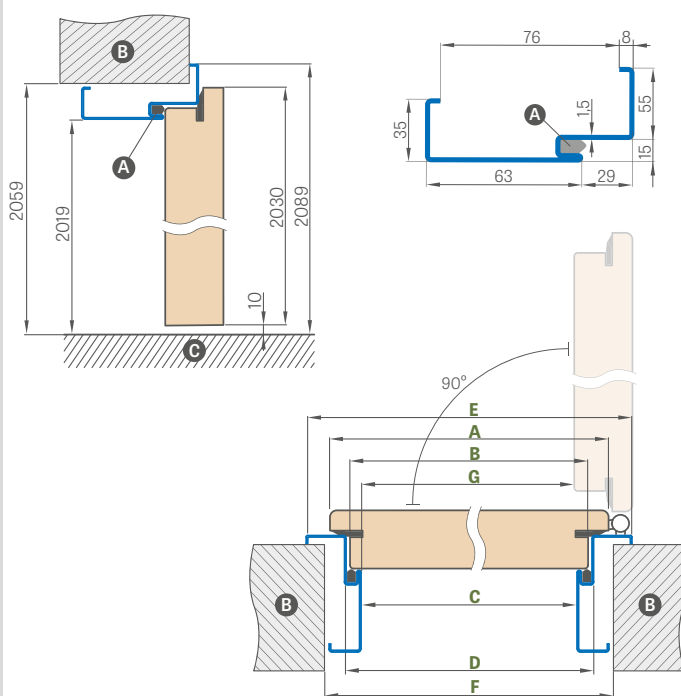

ČELIČNI VELIKI KUTNI DOVRATNIK HERSE SET

zavareno i obojeno u RAL 9003, 9010, 9016, 8003, 8017, 7016, 7022, 9005, 7047, 1001

Širina vrata	A	B	C	D	E	F	G
„80N“	804	777	761	791	901	841	756
„80“	844	817	801	831	941	881	796
„90ES“	948	921	905	935	1045	985	900
100.	1044	1017	1001	1031	1141	1081	996

POSTAVLJANJE KUTNOG DOVRATNIKA

- **A** - brtva
- **B** - zid
- **C** - pod
- **D** - montažni sidro
- **E** - ekspanzioni vijak
- **F** - popuniti

NADOPLATA

kutni okvir veliki „100“

električna zakačka

ojačanje za zatvaranje vrata

skraćivanje krila s čeličnim dovratnikom do 6 cm na svakih 1 cm

prag nehrđajući čelik

od pocinčanog lima

+10%

netipičan RAL (ne obuhvaća rijetke, intenzivne, biserne i metalik boje)

+10%