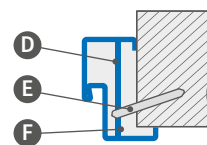

POSTAVLJANJE KUTNOG DOVRATNIKA

- **A** - brtva
- **B** - zid
- **C** - pod
- **D** - montažni sidro
- **E** - ekspanzioni vijak
- **F** - popuniti

NADOPLATA

kutni okvir veliki „100“

električna zakačka

ojačanje za zatvaranje vrata

skraćivanje krila s čeličnim dovratnikom do 6 cm na svakih 1 cm

prag nehrđajući čelik

od pocinčanog lima

+10%

netipičan RAL (ne obuhvaća rijetke, intenzivne, biserne i metalik boje)

+10%