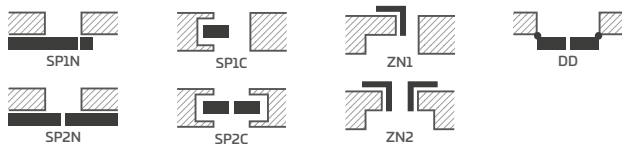

OKOVI

- tri igle šarke uvrnute u falcirano krilo vrata
- tri šarke skrivene u krilu vrata bez falca i dvije šarke (treća je dostupna uz nadoplatu) u srebrnom reverzibilnom kriluvrata (opcionalno u crnoj boji uz nadoplatu); šarke se isporučuju i cijene su s dovratnikom
- brava na zasun u krilu vrata sa zasunom i magnetna brava u krilu vrata bez zasuna (po izboru brava na zasun): s ključem, cilindričnom bravom, ekonomičnom bravom ili sa srebrnom bravom; po želji uz nadoplatu magnetna brava u crnoj ili zlatnoj boji
- magnetna brava u reverzibilnom krilu vrata: brava na ključ, cilindrična brava, štedna brava ili srebrna brava; izborno dostupan u crnoj ili zlatnoj boji uz dodatnu naknadu

zamjena sa šarkama i zapornom pločicom u crnoj ili zlatnoj boji za vrata bez falca

magnetski limiter (odbojnik) ¹⁾
(dostupno u šest boja str.137)

Norma PL2112

LAKIRANA

BIJELI TITANIJUM UV

DOSTUPNA RJEŠENJA (str. 142-153)

DOSTUPNE ŠIRINE KRILA

60 70 80N ²⁾ 80 90 100

¹⁾ korištenje odbojnika sprječava korištenje brtve za ispuštanje i rekuperativnog prečaca i obratno

²⁾ samo za reverzibilna krila bez falca