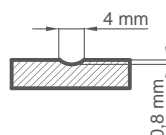

GLODANJE

NADOPLATA

reverzibilno krilo

ispun puna ploča

rekuperativni prečac, standardni ili mini ventilacijski rez (str. 137)

falcirano i nefalcirano vratno krilo "100"

dodatna donja greda (mogućnost samostalnog skraćivanja krila na maksimalno 8 cm)

metalni poklopci za šarke u falciranom krilu vrata (boja: brušeni nikal, patina, sjajni krom, sjajni mesing, bijela i crna)

padajuća brtva ¹⁾

zamjena s crnom ili zlatnom magnetnom bravom za neubočena i reverzibilna krila

zamjena sa šarkama i zapornom pločicom u crnoj ili zlatnoj boji za vrata bez falca

magnetski limiter (odbojnik) ¹⁾
(dostupno u šest boja str.137)

Norma PL2112