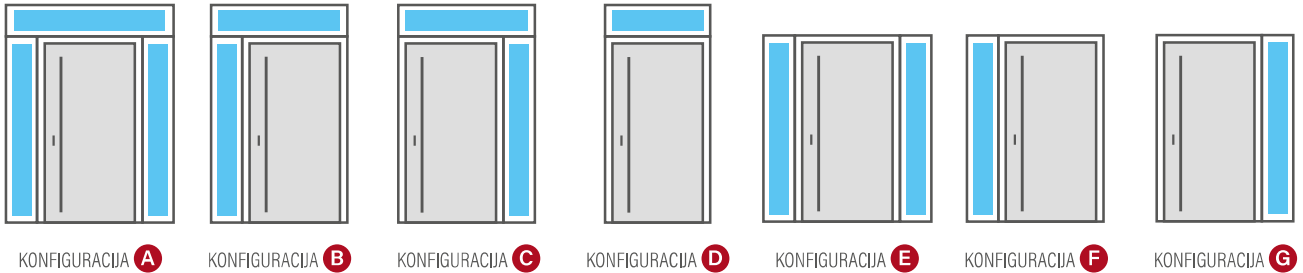

NASVJETLA

- nasvjetla se proizvode kao tipske i po narudžbi i dostupne su samo za vrata izrađena s aluminijskim dovratnikom
- bočna i gornja nasvjetla zahtijevaju demontiranje stakla tijekom montaže
- dodatno plaćanje za staklo P4
- dodatno plaćanje za venecijansko staklo
- dodatno plaćanje za netipična dimenzijama nasvjetla
- dodatno plaćanje za dvobojna nasvjetla

DOSTUPNE KONFIGURACIJE

PAKETI STAKLA - OBIČNO STAKLO

PAKETI STAKLA - PROTUPROVALNO STAKLO P4 (uz dodatno plaćanje)

- 1** protuprovalno staklo P4 lijepljeno
- 2** staklo
- 3** topli okviri među staklom, crni