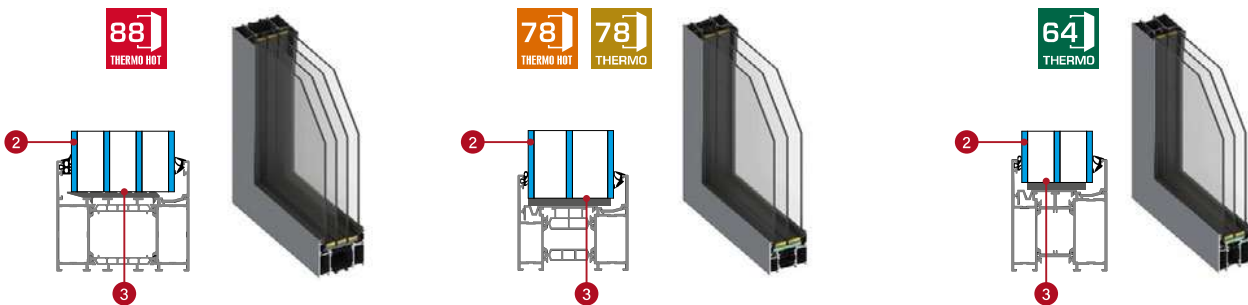

DOSTUPNE KONFIGURACIJE

PAKETI STAKLA - OBIČNO STAKLO

PAKETI STAKLA - PROTUPROVALNO STAKLO P4 (uz dodatno plaćanje)

- 1** protuprovalno staklo P4 lijepljeno
- 2** staklo
- 3** topli okviri među staklom, crni

PAKETI STAKLA - OBIČNO STAKLJENJE

THERMO HOT 88

GORNJA NASVJETLA THERMO HOT 88

Visina [mm]	Širina [mm]																		
	987 (80)	1087 (90)	1187 (100)	1287	1387	1487	1587	1687	1787	1887	1987	2087	2187	2287	2387	2487	2587	2687	
200																			
300																			
400																			
500																			

BOČNA STANDARDNA NASVJETLA i VIŠA ZA THERMO 88

Visina [mm]	Širina [mm]							
	200	300	400	500	600	700	800	
2104 [standard THERMO HOT 88]								
2200								
2300								
2400								

THERMO HOT 78

THERMO 78

BOČNA STANDARDNA NASVJETLA i VIŠA ZA THERMO 78 / THERMO HOT 78

Visina [mm]	Širina [mm]							
	200	300	400	500	600	700	800	
2086 [standard THERMO 78]								
2104 [standard THERMO HOT 78]								
2200								
2300								
2400								