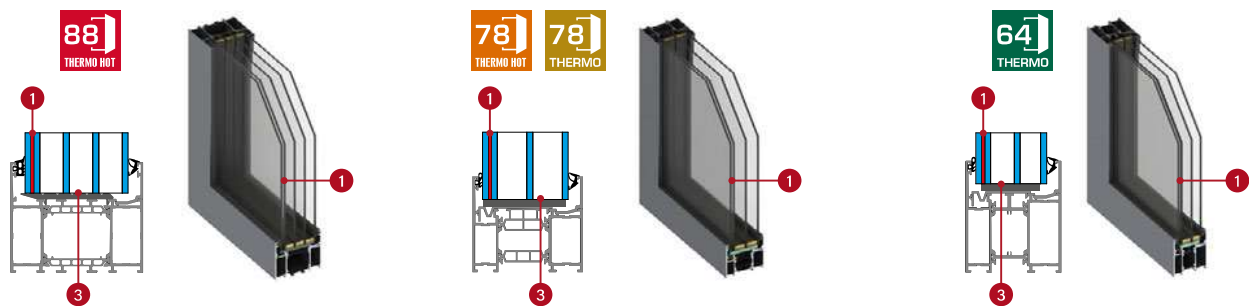

DOSTUPNE KONFIGURACIJE

PAKETI STAKLA - OBIČNO STAKLO

PAKETI STAKLA - PROTUPROVALNO STAKLO P4 (uz dodatno plaćanje)

- 1** protuprovalno staklo P4 lijepljeno
- 2** staklo
- 3** topli okviri među staklom, crni

PAKETI STAKLA - OBIČNO STAKLJENJE

THERMO HOT 88

GORNJA NASVJETLA THERMO HOT 88

Visina [mm]	Širina [mm]																		
	987 (80)	1087 (90)	1187 (100)	1287	1387	1487	1587	1687	1787	1887	1987	2087	2187	2287	2387	2487	2587	2687	
200																			
300																			
400																			
500																			

BOČNA STANDARDNA NASVJETLA i VIŠA ZA THERMO 88

Visina [mm]	Širina [mm]							
	200	300	400	500	600	700	800	
2104 [standard THERMO HOT 88]								
2200								
2300								
2400								

THERMO HOT 78

THERMO 78

BOČNA STANDARDNA NASVJETLA i VIŠA ZA THERMO 64

Visina [mm]	Širina [mm]							
	200	300	400	500	600	700	800	
2086 (standard THERMO 64)								
2200								
2300								
2400								

Širina i visina nasvjetla je dimenzija koja se računa po vanjskoj strani okvira.