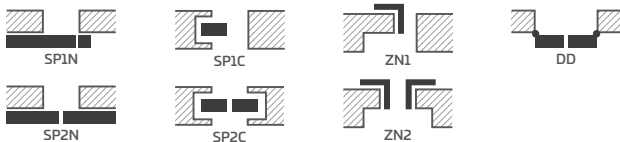

NEMEZJA 10

NEMEZJA 11

NEMEZJA 12

NEMEZJA 13

NEMEZJA 14

NEMEZA 6 s kvakom BELLA SLIM okrugla sjajni mesing

LAKIRANA

BIJELI TITANIJUM UV

DOSTUPNA RJEŠENJA (str. 142-153)

DOSTUPNE ŠIRINE KRILA

60 70 80N²⁾ 80 90 100

KONSTRUKCIJA

- falcirano, nefalcirano ili uz nadoplatu reverzibilno krilo vrata izrađeno u STILE tehnologiji
- vertikalne i horizontalne letvice izrađene od medijapana, presvučene furnirom i lakirane otpornim lakom UV
- po želji, uz nadoplatu, vertikalne letve od lameliranog drva obložene HDF i MDF pločama
- ploče izrađene od HDF ploče debljine 16 mm, lakirane otpornim lakom UV
- opcija ploče koje produžuju okvir vrata kao i krunu i pilastere uz nadoplatu str. 139-141
- mogućnost skraćivanja krila u svojoj režiji detalji str. 137

ZAVRŠNA OBRADA

- krila i dovratnici lakirani lakom na bazi vode očvrstnutim UV tehnologijom, što omogućuje visoku otpornost na teške uvjete uporabe

OKOVI

- tri srebrne šarke s 2 igle podesive u vodoravnoj ravnini u uklesanom krilu vrata
- tri šarke skrivene u vratnom krilu bez falca u srebrnoj boji (opcija u crnoj boji uz nadoplatu); šarke se isporučuju i cijene uz dovratnik
- brava sa zasunom i zasunom u krilu vrata i magnetna brava (po izboru brava sa zasunom i zasunom) u krilu vrata bez zasuna za ključ, cilindričnu bravu, štednu bravu ili sa srebrnom blokadom; opcija crna ili zlatna magnetna brava uz nadoplatu