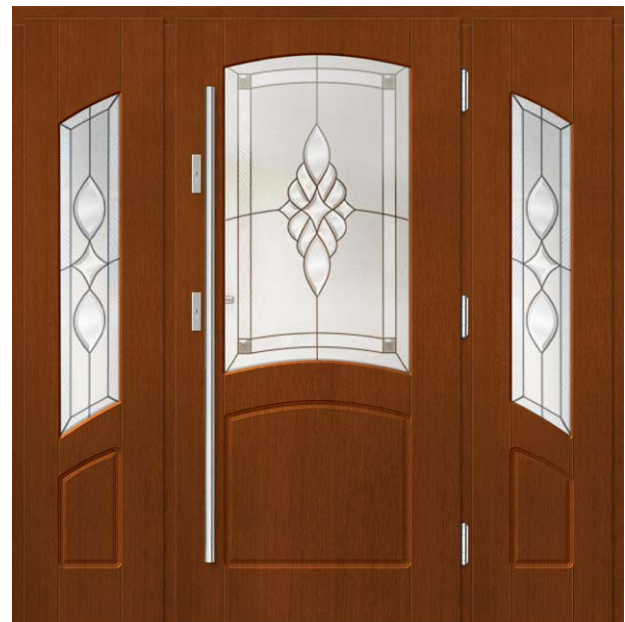

P170

+ DOSTAVNI FIKSNI OSTAKLJENI ELEMENTI (IMITACIJA KRILA)