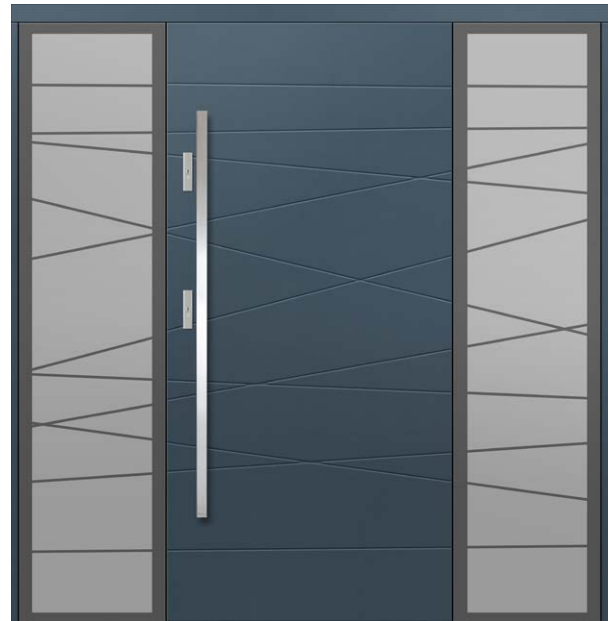

P163

+ DOSTAVNI FIKSNI OSTAKLJENI ELEMENTI U OKVIRU