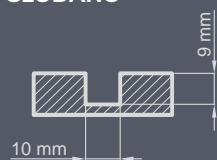

NOVOST

Kolekcija drvenih vrata LAMELLO skladan je spoj prirodne ljepote drva s modernim dizajnom koji svakom interijeru unosi eleganciju i stil.

Gotovi materijal:

- meranti, hrast ili bor

Konstrukcija:

- brtva u krilu i okviru
- okvir protuteže na strani šarke
- vanjski omotač krila izrađen od vodootporne šperploče
- unutarnja struktura lista u obliku rešetke s ispunom od poliuretanske pjene
- okvir krila od drva, ojačan limom i "C" profilom

Standardni set:

- debljina 72 mm
- dvije neovisne brave s iglom
- četiri podesive šarke u tri ravnine
- paket stakala REFLEX SMEDI
- aluminijski prag s termo pregradom ili drveni prag

**DEBLJINA VRATA**

◀ 72 ▶ ◀ 82 ▶ ◀ 102 ▶

VRSTA

samo za
debljine 82 i 102 mm

**P232**

Glodanje i bojano staklo samo je s jedne strane vanjskog dijela
Crno staklo s prozornom sredinom

GLODANO

HRAST PRIRODNI

TAMNI HRAST⁴⁾