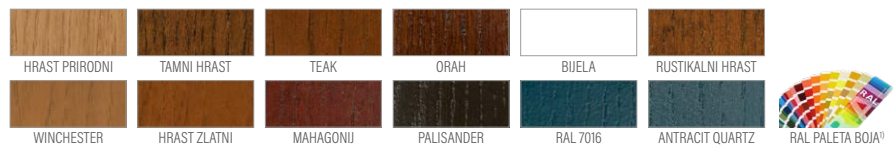

¹⁾ uz nadoplatu