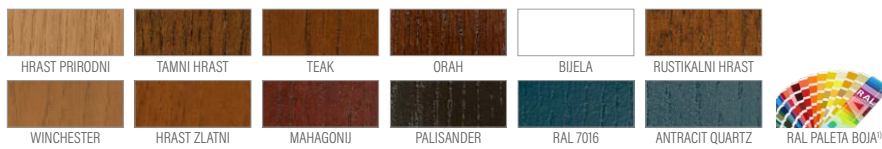

¹⁾ uz nadoplatu