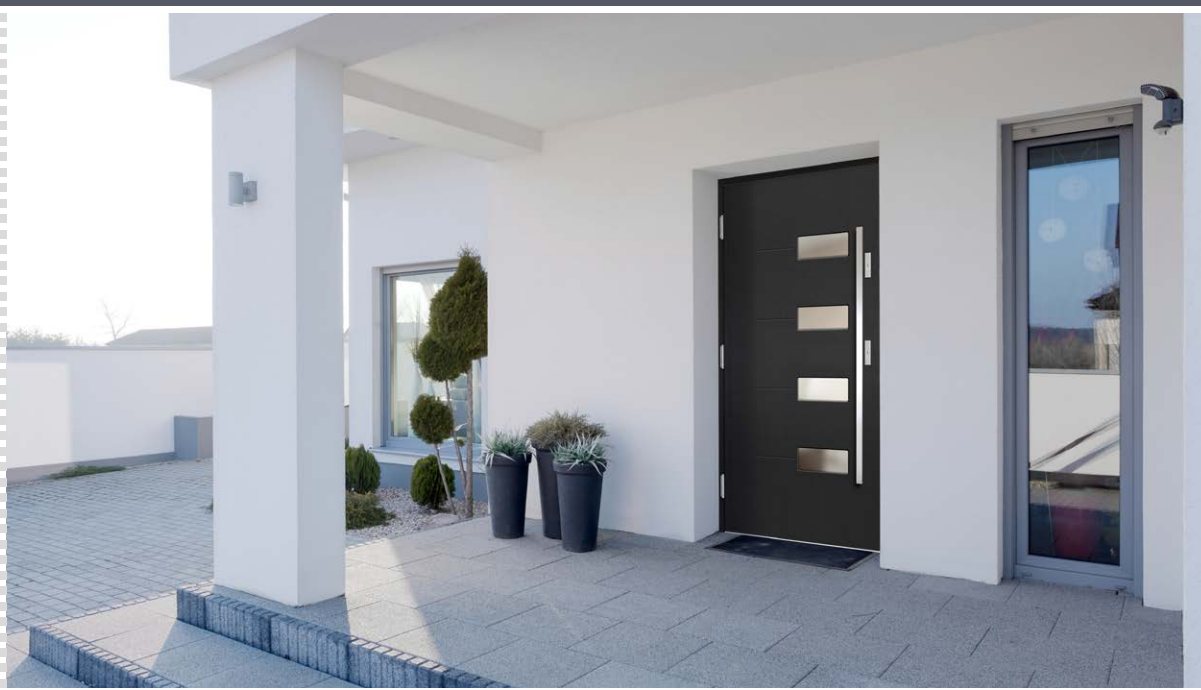

VRATA BEZ FALCA - nadoplata na cijenu vrata u debljini 82 i 102 mm u verziji s falcom. Nadoplata za šarke bezfalca u crnoj boji.
ERKADO vrata dostupna su u nestandardnim dimenzijama bez nadoplata za netipične dimenzije. Nadoplata se odnosi samo na vrata: viša od 212 cm i šira od 102 cm.