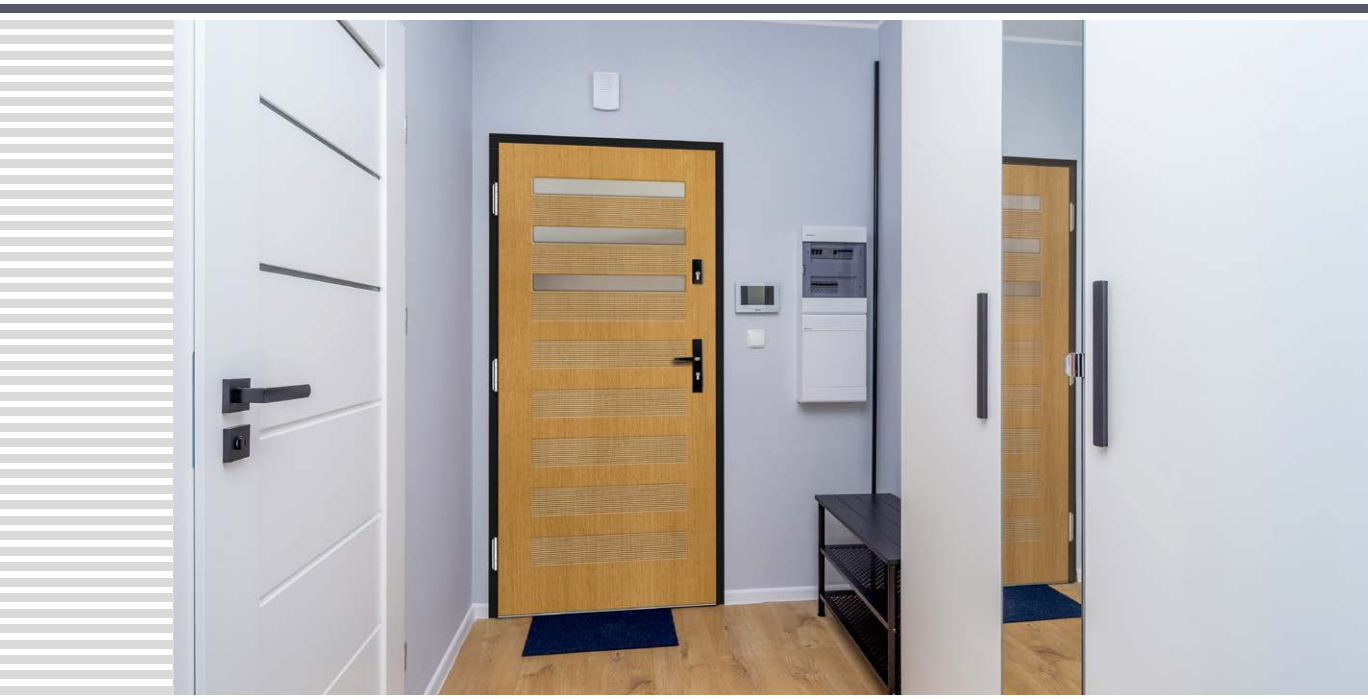

P55

P94

P26

¹⁾ uz nadoplatu

VRATA BEZ FALCA - nadoplata na cijenu vrata u debljini 82 i 102 mm u verziji s falcom. Nadoplata za šarke bezfalca u crnoj boji. ERKADO vrata dostupna su u nestandardnim dimenzijama bez nadoplate za netipične dimenzije. Nadoplata se odnosi samo na vrata: viša od 212 cm i šira od 102 cm.