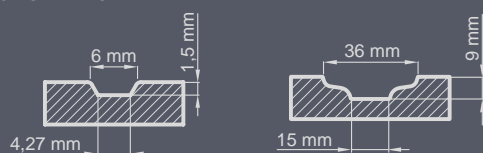

Konstrukcija:

- brtva u krilu i okviru
- okvir protuteže na strani šarke
- vanjski omotač krila izrađen od vodootporne šperploče
- unutarnja struktura lista u obliku rešetke s ispunom od poliuretanske pjene
- okvir krila od drva, ojačan limom i "C" profilom

Standardni set:

- debljina 72 mm
- dvije neovisne brave s iglom
- četiri podesive šarke u tri ravnine
- paket stakala REFLEX SMEDI
- aluminijski prag s termo pregradom ili drveni prag

NOVOST

P227

DEBLJINA VRATA

- ◀ 72 ▶
- ◀ 82 ▶
- ◀ 102 ▶

VRSTA

GLODANO

ZAVRŠNA OBRADA

HRAST RAVAN STANDARD

HRAST SA SLOJEVIMA BRUŠENI²⁾

HRAST SA SLOJEVIMA¹⁾

BOR