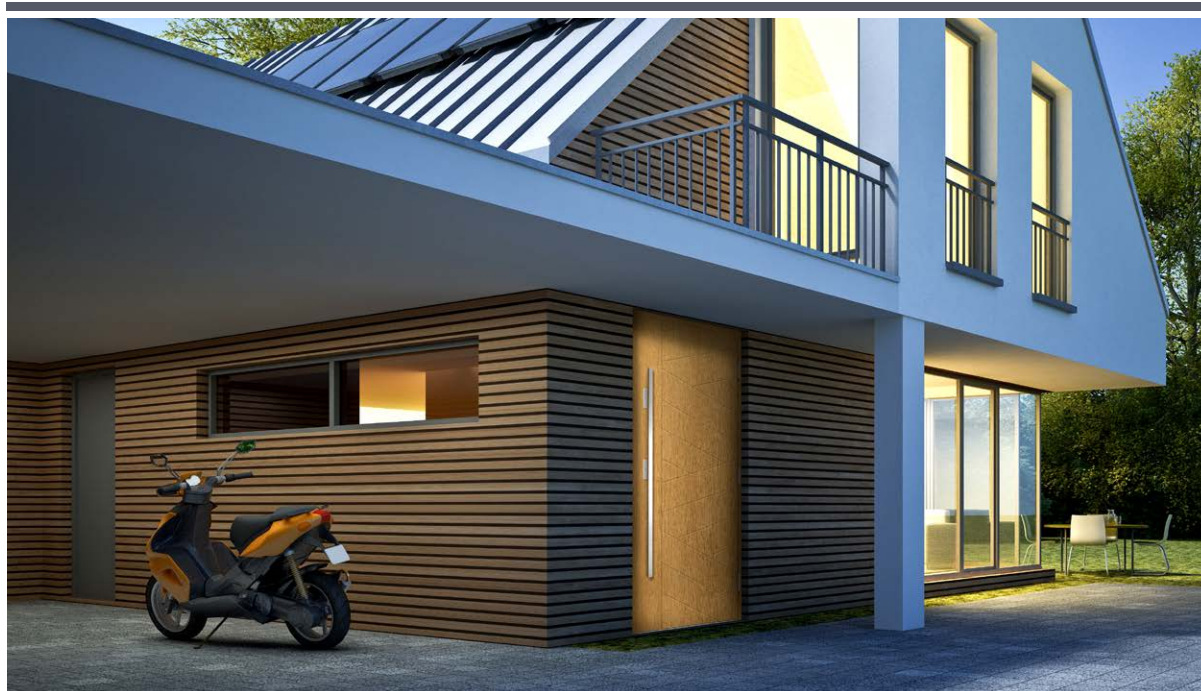

VRATA BEZ FALCA - nadoplatu na cijenu vrata u debljini 82 i 102 mm u verziji s falcom. Nadoplatu za šarke bezfalca u crnoj boji. ERKADO vrata dostupna su u nestandardnim dimenzijama bez nadoplate za netipične dimenzije. Nadoplate se odnosi samo na vrata: viša od 212 cm i šira od 102 cm.