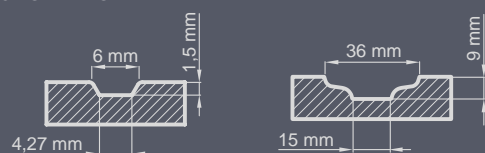

Seriya vrata RETRO dizajnirana je za klasične domove. Posebnost ove linije je tradicionalni bezvremenski dizajn

Gotovi materijal:

- meranti, hrast ili bor

Konstrukcija:

- brtva u krilu i okviru
- okvir protuteže na strani šarke
- vanjski omotač krila izrađen od vodootporne šperploče
- unutarnja struktura lista u obliku rešetke s ispunom od poliuretanske pjene
- okvir krila od drva, ojačan limom i "C" profilom

Standardni set:

- debljina 72 mm
- dvije neovisne brave s iglom
- četiri podesive šarke u tri ravnine
- paket stakala REFLEX SMEDI
- aluminijski prag s termo pregradom ili drveni prag

DEBLJINA VRATA

VRSTA

P183

GLODANO