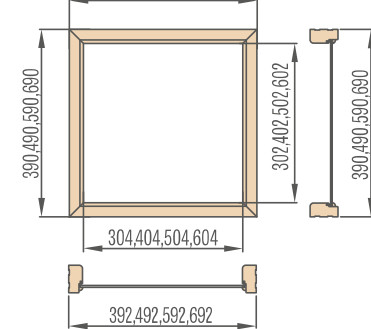

„30“ „40“ „50“ „60“

392,492,592,692

Gornja stakla fiksnog dovratnika jednokrlnih vrata