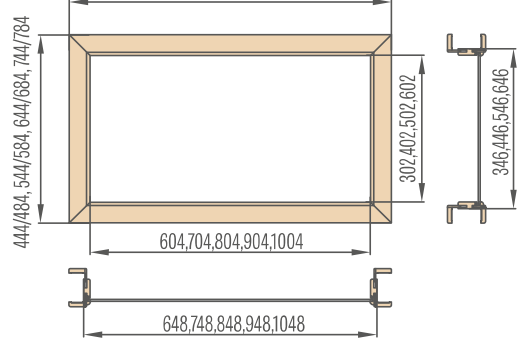

„30“ „40“ „50“ „60“

446/486, 546/586, 646/686, 746/786

Gornja stakla za podesivi dovratnik jednokrlnih vrata sa falcom traka 6 cm / traka 8 cm

„60“ „70“ „80“ „90“ „100“

746/786, 846/886, 946/986, 1046/1086, 1146/1186