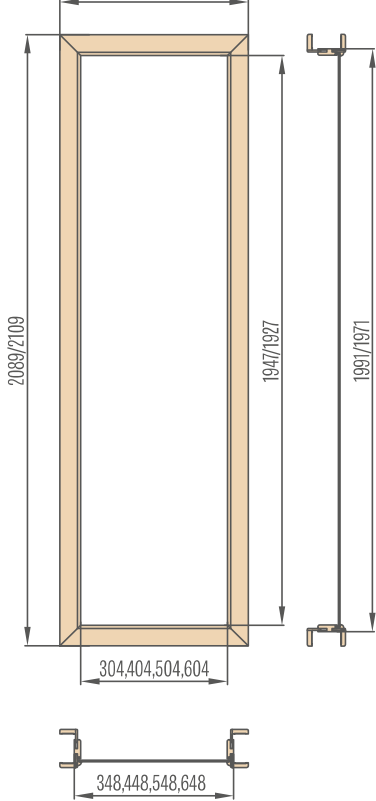

Cijene za stakla oznad vrata na traci 6 i 8 cm

Na cijenu lakiranih stakala nadoplata + 50%

Trake koje pričvršćuju stakla zakucane su iglama i mogu postojati (osobito u bijelim dekorima i lakiranim pozadinskim svjetlima) male tamne mrlje vidljive nakon što su ukucane.

Stakla nisu dostupna u laminatima CPL 0.2 i CPL 0.7

Bočna stakla za podesivi dovratnik sa falcom traka 6 cm / traka 8 cm

„30“ „40“ „50“ „60“

446/486, 546/586, 646/686, 746/786

Kutna stakla za podesivi dovratnik sa falcom traka 6 cm / traka 8 cm