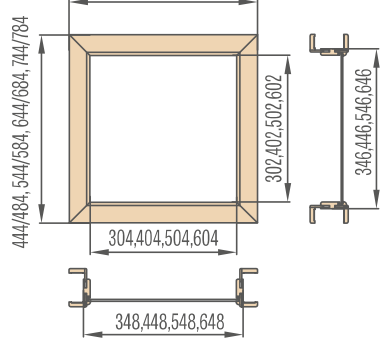

Gornja stakla za podesivi dovratnik dvokrlnih vratasa falcom traka 6 cm / traka 8 cm

„30“ „40“ „50“ „60“

446/486, 546/586, 646/686, 746/786

Gornja stakla za podesivi dovratnik jednokrlnih vrata sa falcom traka 6 cm / traka 8 cm