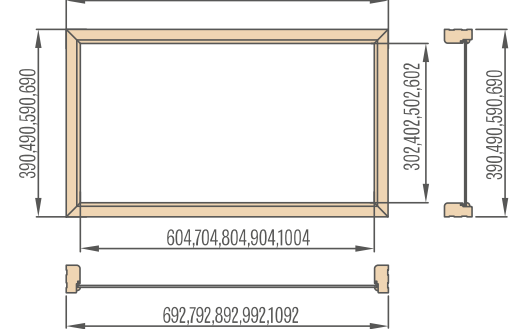

„60“ „70“ „80“ „90“ „100“

692,792,892,992,1092

Gornja stakla fiksnog dovratnika dvokrlnih vrata