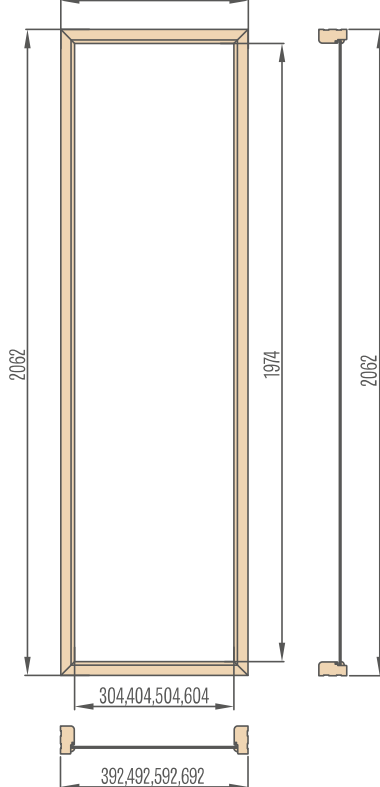

Šema za obračun visine rupe u ziduza podesivi dovratnik:

- ukupna visina dovratnika
- + ukupna visina stakla
- 29 mm (za kutnik 60 mm) ili 49 mm (za kutnik 80 mm)

Šema za obračun za širinu rupe u zidu za podesivi dovratnik:

- ukupna širina dovratnika
- + ukupna širina stakla
- 58 mm (za kutnik 60 mm) ili 98 mm (za kutnik 80 mm)

Bočna stakla fiksnog dovratnika

„30“ „40“ „50“ „60“

392,492,592,692

Kutna stakla fiksnog dovratnika