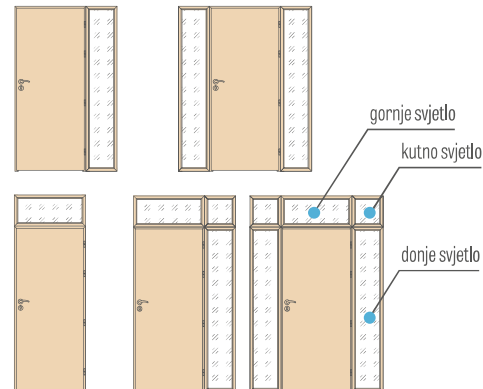

CIJENE STAKLA IZNAD VRATA

STAKLO IZNAD VRATA ZA		JEDNOKRILNA I DVOKRILNA VRATA S FALCEM			
Visina	Dovratnik	Širina			
		,30"	,40"	,50"	,60"
Norma PL	podesivi**				
	fiksni				

KUTNO STAKLO IZNAD VRATA ZA		JEDNOKRILNA I DVOKRILNA VRATA S FALCEM			
Visina	Dovratnik	Širina			
		,30"	,40"	,50"	,60"
,30"	podesivi**				
	fiksni				
,40"	podesivi**				
	fiksni				
,50"	podesivi**				
	fiksni				
,60"	podesivi**				
	fiksni				

GORNJA STAKLA IZNAD VRATA ZA JEDNOKRILNA FALCIRANA VRATA		Širina				
Visina	Dovratnici	,60"	,70"	,80"	,90"	,100"
		,30"	podesivi**			
fiksni						
,40"	podesivi**					
	fiksni					
,50"	podesivi**					
	fiksni					
,60"	podesivi**					
	fiksni					

GORNJA STAKLA IZNAD VRATA ZA DVOKRILNA FALCIRANA VRATA		Širina										
Visina	Dovratnici	,90"	,100"	,110"	,120"	,130"	,140"	,150"	,160"	,170"	,180"	,190"
		,30"	podesivi**									
fiksni												
,40"	podesivi**											
	fiksni											
,50"	podesivi**											
	fiksni											
,60"	podesivi**											
	fiksni											

PODJELA STAKALA

ZA DOVRATNIK TIPA BLOK
ZA PODESIV DOVRATNIK
ZA VRATA JEDNOKRILNA
ZA VRATA DVOKRILNA

DOSTUPNE KONFIGURACIJE

JEDNOKRILNA VRATA S FALCOM s bočnim, gornjim i kutnim svjetlom

DVOKRILNA VRATA S FALCOM s bočnim, gornjim i kutnim staklom