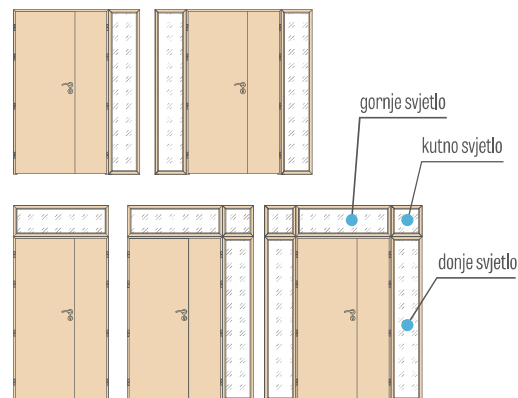

GORNJA STAKLA IZNAD VRATA ZA DVOKRILNA FALCIRANA VRATA		Širina										
Visina	Dovratnici	,90"	,100"	,110"	,120"	,130"	,140"	,150"	,160"	,170"	,180"	,190"
		,30"	podesivi**									
fiksni												
,40"	podesivi**											
	fiksni											
,50"	podesivi**											
	fiksni											
,60"	podesivi**											
	fiksni											

PODJELA STAKALA

ZA DOVRATNIK TIPA BLOK
ZA PODESIV DOVRATNIK
ZA VRATA JEDNOKRILNA
ZA VRATA DVOKRILNA

DOSTUPNE KONFIGURACIJE

JEDNOKRILNA VRATA S FALCOM s bočnim, gornjim i kutnim svjetlom

DVOKRILNA VRATA S FALCOM s bočnim, gornjim i kutnim staklom

** Dostupni rasponi su isti kao za standardne podesive okvire vrata s falcom, stranice 170-171

Cijena uključuje sigurnosno staklo VSG 331 mat ili VSG 331 prozirno i jedinstvena je za sve furnire i asortimane prisutne u okvirima vrata