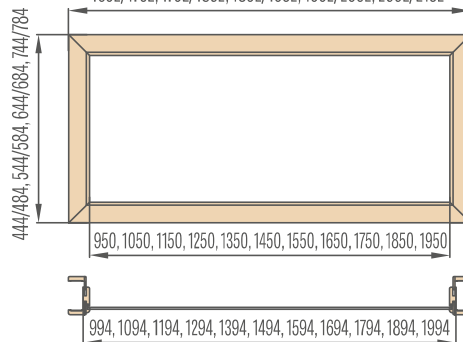

„90“ „100“ „110“ „120“ „130“ „140“ „150“ „160“ „170“ „180“ „190“

1092/1132, 1192/1232, 1292/1332, 1392/1432, 1492/1532, 1592/1632, 1692/1732, 1792/1832, 1892/1932, 1992/2032, 2092/2132