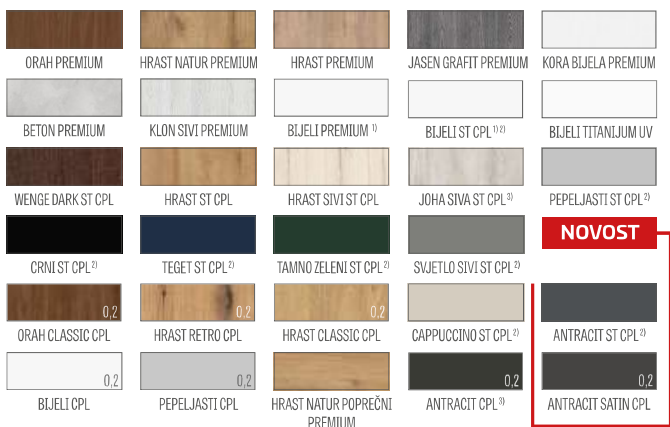

RUČKE OVALNE, OKRUGLE I PRAVOKUTNE METALNE

sjajni krom, brušeni krom, sjajni mesing, mat crna