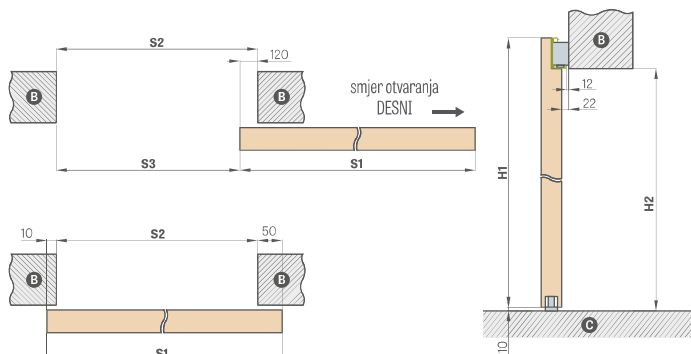

ZIDNI KLIZNI SUSTAV

tipa MAGIC

Vratno krilo MAGIC, dekor PREMIUM HRAST, ovalna kvaka

Zidni klizni sustav MAGIC dostupan je samo u setovima, s punim listom tipa MAGIC. Vratno krilo tipa MAGIC standardno je opremljeno stabilizirajućom ispunom "saće" ili masivnom pločom uz nadoplatu. List ima prednost u tehnologiji bez falca. Sustav je za gotovu rupu, nema dostupnog tunela.

Kompletan sustav čine: MAGIC klizni sustav + MAGIC krilo + rukohvat. Sustav je dostupan samo u kompletu (sustav + krilo).

Klizni sustav MAGIC

kvaka ovalna, pravokutna ili okrugla

ispun puna ploča

okrugle i kvadratne metalne cijevi (4 kom.); završni sloj: sjajni krom, brušeni krom, crni mat

crna obrada ruba krila

KLIZNI ZIDNI SUSTAV MAGIC		„60”	„70”	„80”	„90”	„100”
S1	Širina krila	644	744	844	944	1044
S2	Širina rupe u zidu	584	684	784	884	984
S3	Svjetlo prelaza	464	564	664	764	864
H1	Visina krila	2150	2150	2150	2150	2150
H2	Visina rupe u zidu	2100	2100	2100	2100	2100